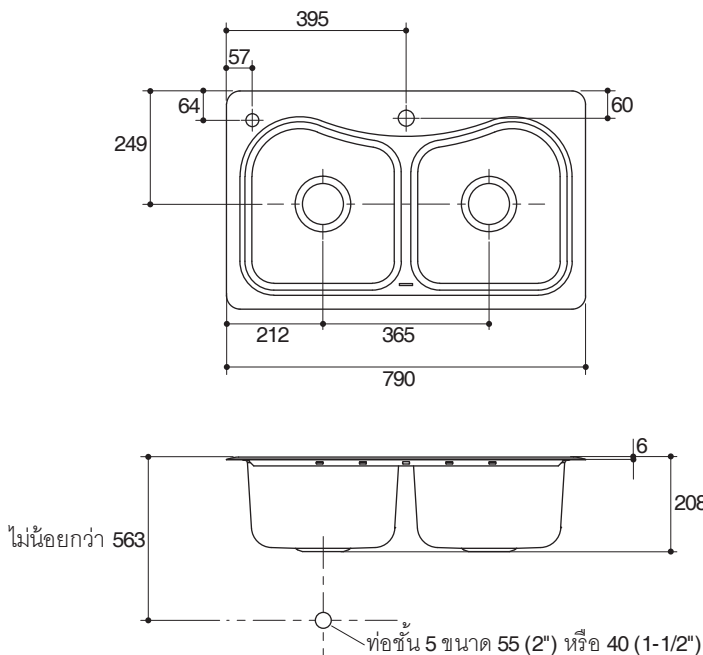

รุ่นผลิตภัณฑ์

รุ่น	ชื่อผลิตภัณฑ์	สี/วัสดุเคลือบผิว
K-3369X-2KD	อ่างล้างจานสแตนเลส สองหลุม รุ่นสตักคาโต้	NA: สีตามวัสดุ
อุปกรณ์แนะนำ		
K-12177X	ก๊อกลงอ่างล้างจาน รุ่นแฟร์แพกซ์	CP: สีโครมเงา

ขนาดระยะแสดงค่าโดยประมาณ
หน่วย: มม.

ภาพแสดงผลิตภัณฑ์