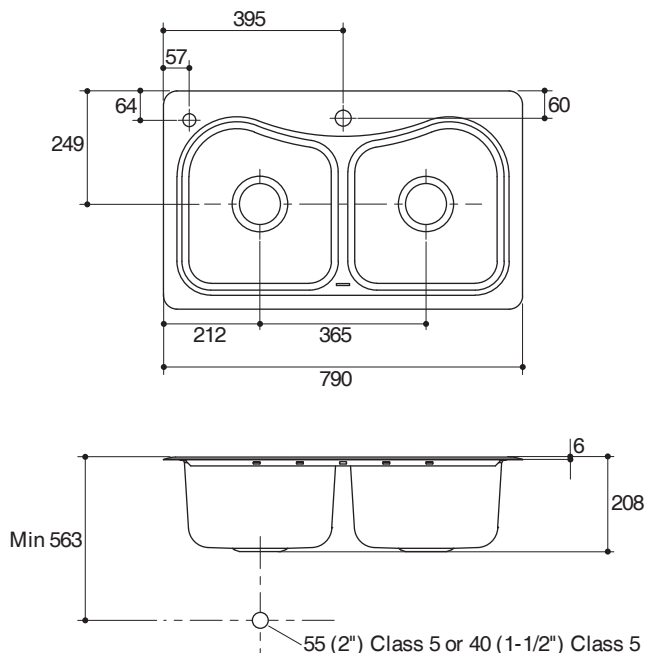

Specified Model

Model	Description	Color/Finished
K-3369X-2KD	Staccato stainless steel sink	NA: None Applicable
Recommended Accessories		
K-12177X	Fairfax kitchen faucet	CP: Polished Chrome

Dimensions are approximate.
Unit: mm